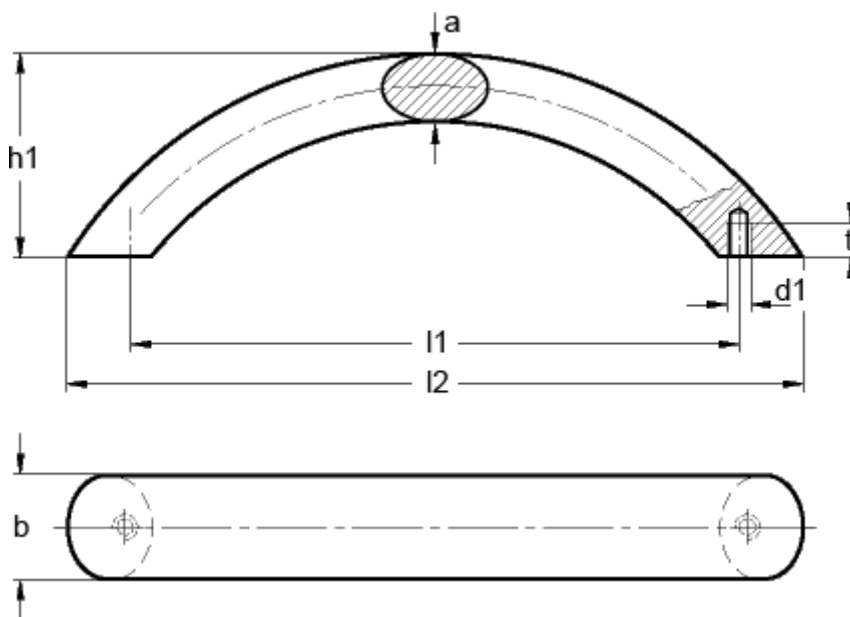

Varenummer: 20089166

Beskrivelse: E+G Bøjlegreb GN 565.4-26-160-A-BL

Mål

a	= 17
b	= 26
d1	= M8
h1	= 57
l1	= 160
l2	= 190
t min	= 12.0